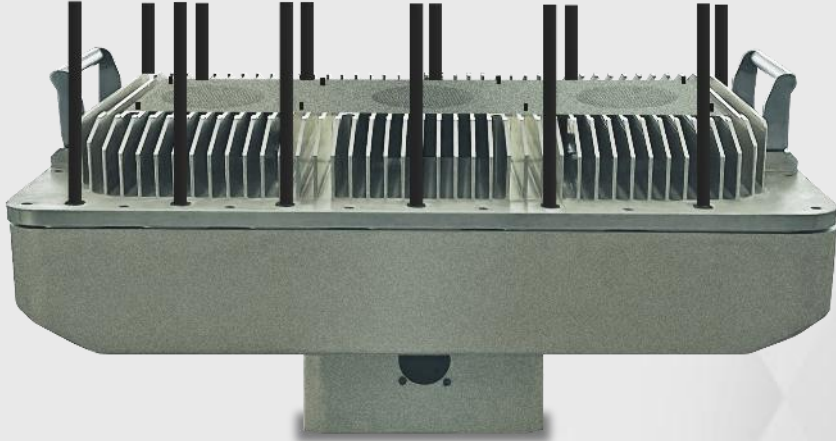

KARIŞTIRMA

Karıştırma Mesafesi	5 km'ye kadar
Frekanslar	390 MHz - 6 GHz aralığında 12 frekans
Kapsama	360°
Güç	600 Watt'a kadar