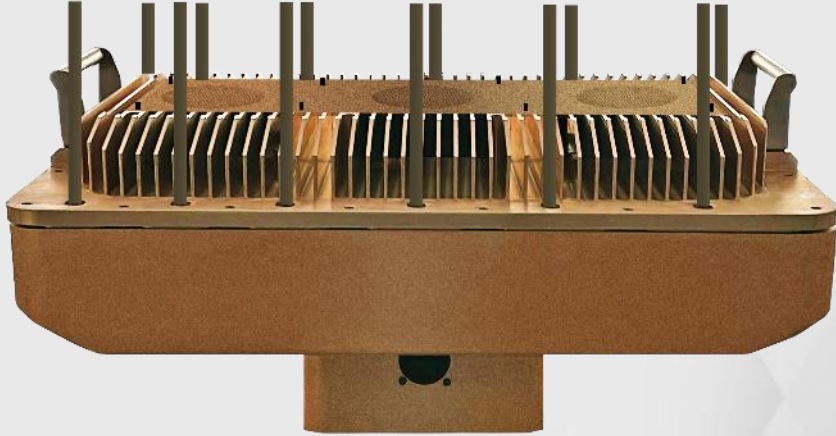

ILTER

TANK

DRON ENGELLEME SİSTEMİ

Tanklara yönelik İHA taaruzları her geçen gün artmaktadır.

İLTER TANK, hareket sahasında görev yapan başta tanklar olmak üzere Zırhlı Muharebe Araçlarını, İHA saldırılarına karşı 360° korur.

İLTER TANK, kullanıcı ihtiyaçlarına göre özelleştirilebilir, araç üzerine kolayca monte edilebilir ve İHA'ları 360° engeller.

İLTER TANK, tankın komuta kontrol sistemine entegre edilebilir.

Tüm hava şartlarında, 7/24 çalışır.

**KARIŞTIRMA****Karıştırma
mesafesi**

5 km'ye kadar

Frekanslar

390 MHz - 6 GHz aralığında 12 frekans

Kapsama

360°

Güç

600 Watt'a kadar